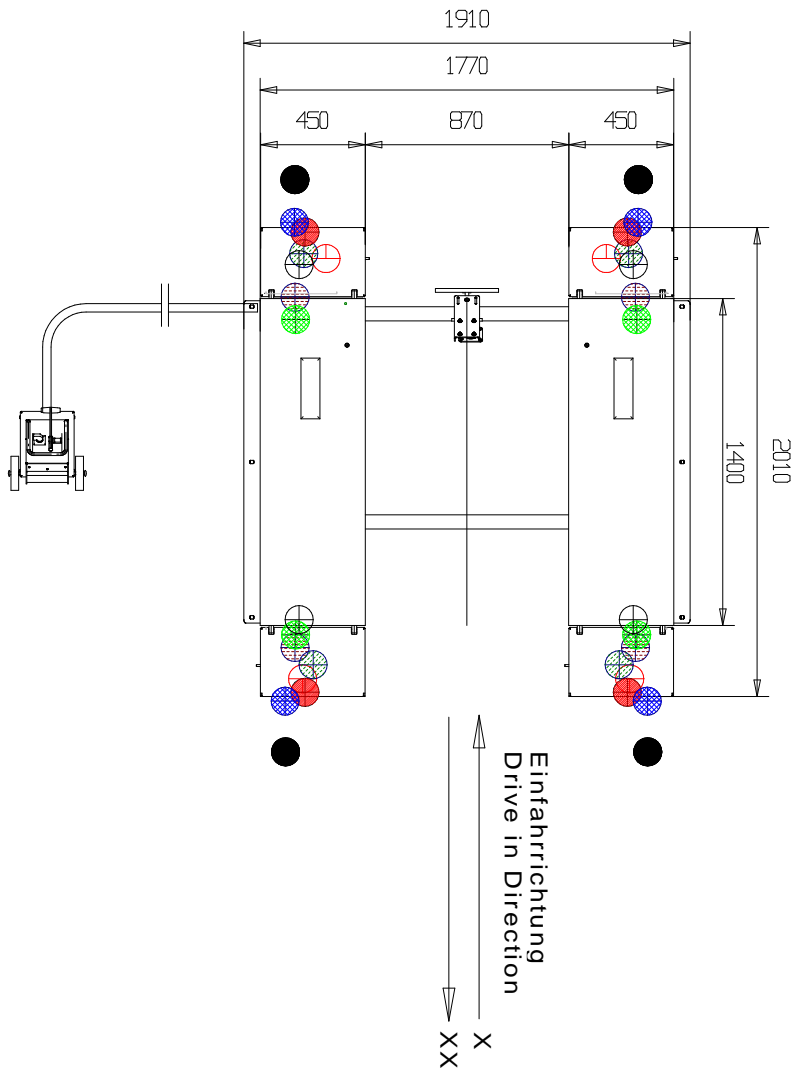

VW

- Touran
- ⊕ Pheaton
- Touareg/Cayenne
- ⊕ VW T4 kurz
- VW T5/T6 kurz (kann nicht aufgenommen werden!)
- Seat Leon / Altea
- ⊕ Seat Toledo
- VW T5/T6 lang (kann nicht aufgenommen werden!)

X Fahrzeug mit Frontmotor
XX Fahrzeug mit Heckmotor

Alle Maße in Millimeter
Maß- und Konstruktionsänderungen vorbehalten!

025SPB00110 (nur fuer interne Verwendung)		Datum	Name	Benennung Sprinter Mobil 3000 / HYMAX PRO 3000		
Bearb.	20.03.17	mh				
Gepr.						
Norm				Zeichnungsnummer 8560_NB		
TUSSBAUM						
Nr	Aenderung	Datum	Name	Urspr.	Ersatz fuer:	Ersatz durch: